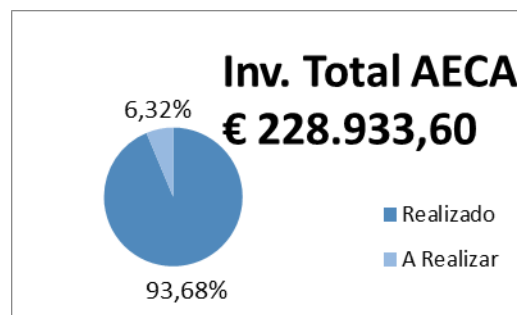

- **Projeto nº 37628**
- **Designação do Projeto:** “Master Export”
- **Apoio no âmbito do sistema de incentivos:** SIAC (Sistema de Apoio a Ações Coletivas – Internacionalização)
- **Objetivo principal:** Reforçar a Internacionalização das PME da fileira Metalomecânica e do *Habitat*
- **Regiões de Intervenção:** Norte e Centro
- **Identificação dos Promotores:** Associação Empresarial de Águeda (AEA) & Associação Empresarial de Cambra e Arouca (AECA)
- **Data de aprovação:** 17-07-2018
- **Data de Início:** 28-09-2018
- **Data de Conclusão:** 27-03-2022
- **Custo total elegível:** 495.911,47 euros
- **Apoio financeiro público da União Europeia:** 421.524,75 euros

Investimento Total
€ 495.911,47

Apoio Financeiro da UE (85%)
€ 421.524,75

Localização NUTS II

Síntese do Projeto

O projeto “Master Export” tem por objetivo reforçar a internacionalização das PME da fileira Metalomecânica e do Habitat criando novos canais de exportação para países com elevado potencial e geograficamente próximos e capacitá-las para se apresentarem nestes mercados com bens de maior incorporação tecnológica.