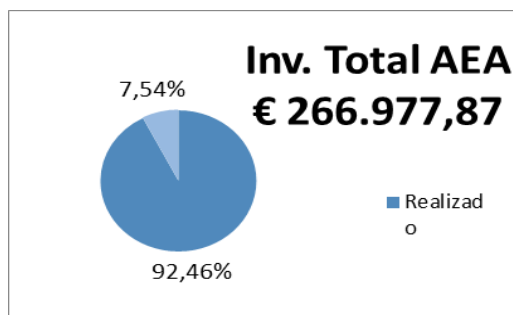

- **Projeto nº 37628**
- **Designação do Projeto:** “Master Export”
- **Apoio no âmbito do sistema de incentivos:** SIAC (Sistema de Apoio a Ações Coletivas – Internacionalização)
- **Objetivo principal:** Reforçar a Internacionalização das PME da fileira Metalomecânica e do *Habitat*
- **Regiões de Intervenção:** Norte e Centro
- **Identificação dos Promotores:** Associação Empresarial de Águeda (AEA) & Associação Empresarial de Cambra e Arouca (AECA)
- **Data de aprovação:** 17-07-2018
- **Data de Início:** 28-09-2018
- **Data de Conclusão:** 27-03-2022
- **Custo total elegível:** 495.911,47 euros
- **Apoio financeiro público da União Europeia:** 421.524,75 euros

Investimento Total
€ 495.911,47

Apoio Financeiro da UE (85%)
€ 421.524,75

Localização NUTS II

Síntese do Projeto

O projeto “Master Export” tem por objetivo reforçar a internacionalização das PME da fileira Metalomecânica e do Habitat criando novos canais de exportação para países com elevado potencial e geograficamente próximos e capacitá-las para se apresentarem nestes mercados com bens de maior incorporação tecnológica.