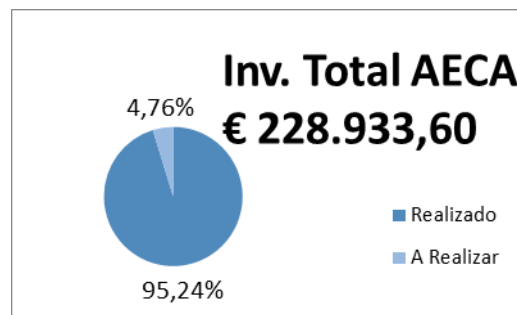

- **Projeto nº 37628**
- **Designação do Projeto:** “Master Export”
- **Apoio no âmbito do sistema de incentivos:** SIAC (Sistema de Apoio a Ações Coletivas – Internacionalização)
- **Objetivo principal:** Reforçar a Internacionalização das PME da fileira Metalomecânica e do *Habitat*
- **Regiões de Intervenção:** Norte e Centro
- **Identificação dos Promotores:** Associação Empresarial de Águeda (AEA) & Associação Empresarial de Cambra e Arouca (AECA)
- **Data de aprovação:** 17-07-2018
- **Data de Início:** 28-09-2018
- **Data de Conclusão:** 27-03-2022
- **Custo total elegível:** 495.911,47 euros
- **Apoio financeiro público da União Europeia:** 421.524,75 euros

Investimento Total
€ 495.911,47

Apoio Financeiro da UE (85%)
€ 421.524,75

Localização NUTS II

Síntese do Projeto

O projeto “Master Export” tem por objetivo reforçar a internacionalização das PME da fileira Metalomecânica e do Habitat criando novos canais de exportação para países com elevado potencial e geograficamente próximos e capacitá-las para se apresentarem nestes mercados com bens de maior incorporação tecnológica.