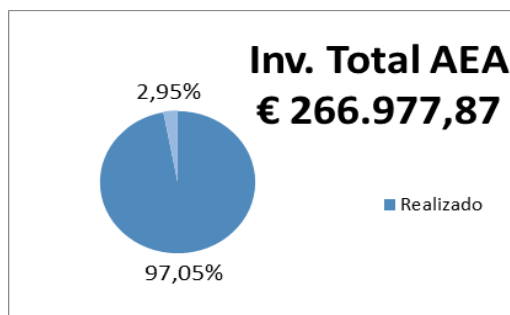

- **Projeto nº 37628**
- **Designação do Projeto:** “Master Export”
- **Apoio no âmbito do sistema de incentivos:** SIAC (Sistema de Apoio a Ações Coletivas – Internacionalização)
- **Objetivo principal:** Reforçar a Internacionalização das PME da fileira Metalomecânica e do *Habitat*
- **Regiões de Intervenção:** Norte e Centro
- **Identificação dos Promotores:** Associação Empresarial de Águeda (AEA) & Associação Empresarial de Cambra e Arouca (AECA)
- **Data de aprovação:** 17-07-2018
- **Data de Início:** 28-09-2018
- **Data de Conclusão:** 27-03-2022
- **Custo total elegível:** 495.911,47 euros
- **Apoio financeiro público da União Europeia:** 421.524,75 euros

Investimento Total
€ 495.911,47

Apoio Financeiro da UE (85%)
€ 421.524,75

Localização NUTS II

Síntese do Projeto

O projeto “Master Export” tem por objetivo reforçar a internacionalização das PME da fileira Metalomecânica e do Habitat criando novos canais de exportação para países com elevado potencial e geograficamente próximos e capacitá-las para se apresentarem nestes mercados com bens de maior incorporação tecnológica.